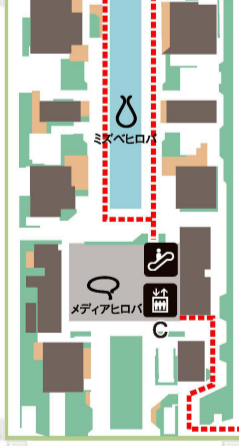

- 案内所
- 地下鉄
- バス
- 駐車場
- エレベーター
- トイレ
- 障害者用トイレ
- ベビーベッド
- 大人用シート
- オストメイト
- スロープ

19 桜通

大津通

栄駅

錦通

名古屋国際ホテル
栄町ビル
建設中

16人乗
ニュー
サカエビル

サンシャイン
サカエ
障害者用トイレ
3F

13人乗

ビノ栄

明治安田生命
名古屋ビル

1F
8:00~20:30

60 広小路通

スカイル・メレサ

三越

15人乗

障害者用トイレ
B1, 2F, 4F, 6F, 7F, 9F

ミツコシマエ
ヒロバス

中日ビル
建設中

中区役所

 案内所	 エレベーター	 大人用シート
 地下鉄	 トイレ	 オストメイト
 バス	 障害者用トイレ	 スロープ
 駐車場	 ベビーベッド	