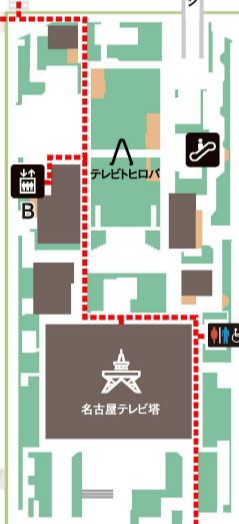

- 案内所
- 地下鉄
- バス
- 駐車場
- エレベーター
- トイレ
- 障害者用トイレ
- ベビーベッド
- 大人用シート
- オストメイト
- スロープ

19 桜通

大津通

栄駅

錦通

名古屋国際ホテル
栄町ビル
建設中

16人乗
ニュー
サカエビル

サンシャイン
サカエ
障害者用トイレ
3F

13人乗

ビノ栄

明治安田生命
名古屋ビル

1F
8:00~20:30

60 広小路通

スカイル・メレサ

三越

15人乗

障害者用トイレ
B1, 2F, 4F, 6F, 7F, 9F

ミツコシマエ
ヒロバス

中日ビル
建設中

中区役所

 案内所	 エレベーター	 大人用シート
 地下鉄	 トイレ	 オストメイト
 バス	 障害者用トイレ	 スロープ
 駐車場	 ベビーベッド	