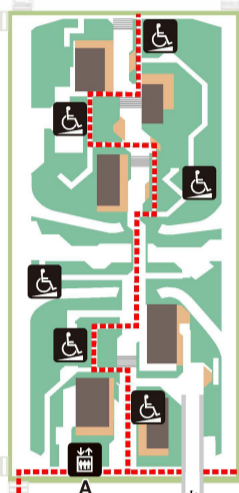

- 案内所
- 地下鉄
- バス
- 駐車場
- エレベーター
- トイレ
- 障害者用トイレ
- ベビーベッド
- 大人用シート
- オストメイト
- スロープ

19 桜通

大津通

栄駅

錦通

名古屋国際ホテル
栄町ビル
建設中

16人乗
ニュー
サカエビル

サンシャイン
サカエ
障害者用トイレ
3F

13人乗

ビノ栄

明治安田生命
名古屋ビル

1F
8:00~20:30

60 広小路通

スカイル・メレサ

三越

15人乗

障害者用トイレ
B1, 2F, 4F, 6F, 7F, 9F

ミツコシマエ
ヒロバス

中日ビル
建設中

中区役所

 案内所	 エレベーター	 大人用シート
 地下鉄	 トイレ	 オストメイト
 バス	 障害者用トイレ	 スロープ
 駐車場	 ベビーベッド	